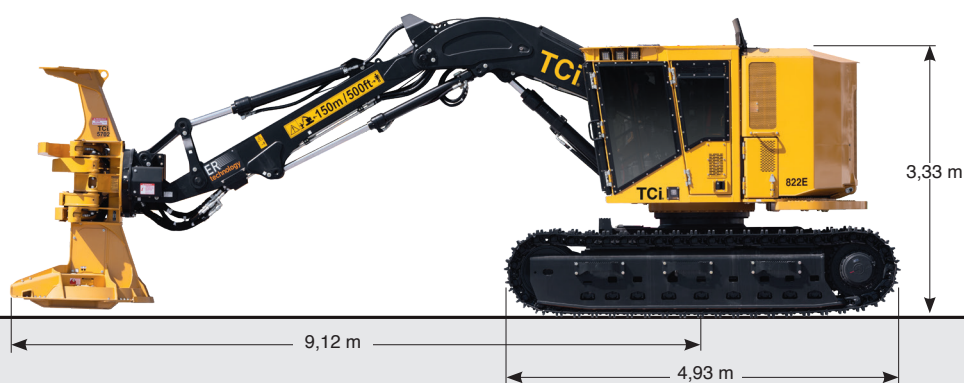

ABATTEUSE-EMPILEUSE 822E

Scannez le code QR, puis cliquez sur « SPÉCIFICATIONS » pour obtenir une liste complète des spécifications de la machine pour l'abatteuse-empileuse 822E.

Téléchargez l'application Tigercat pour visiter tigercat.com et accéder aux dernières spécifications de machine pour tous les modèles de machines Tigercat et TCI.

E-MAIL	info@cuoqforest.fr
TÉLÉPHONE	(+33) 04 71 66 64 01
SITE WEB	www.cuoqforest.com
ADRESSE	8, zone de Courtanne, F-43620 St Pal de Mons

TCi, WIDERANGE, TURNAROUND, ER, EHS, LOW-WIDE, TEC, REMOTELOG et leurs logos respectifs, TOUGH RELIABLE PRODUCTIVE, TCI TV, « TCI Orange » et BETWEEN THE BRANCHES, ainsi que les images de marque et les identités de produits, sont des marques déposées de Tigercat International Inc. et ne peuvent pas être utilisées sans autorisation. TCI, TURNAROUND, WIDERANGE, EHS, LOW-WIDE, ER et REMOTELOG, ainsi que leurs logos respectifs sont des marques déposées de Tigercat International Inc.